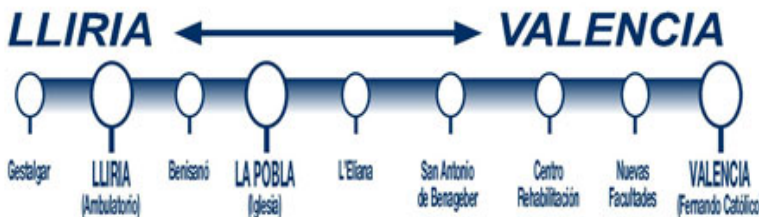

Días Especiales

Lliria → Valencia			Valencia → Lliria		
Lliria (AMBULATORIO)	La Pobla (IGLESIA)	Valencia (Fernando Castiella)	Valencia (Fernando Castiella)	La Pobla (IGLESIA)	Lliria (AMBULATORIO)
06:40	06:58	07:35	06:40	07:09	07:27
07:40	08:00	08:44	07:40	08:13	08:32
08:10	08:30	09:14	08:15	08:48	09:07
08:40	09:02	09:37	09:00	09:27	09:46
10:00	10:20	10:54	10:00	10:35	10:55
11:00	11:18	11:53	11:00	11:33	11:52
12:00	12:18	12:53	12:00	12:33	12:52
13:00	13:18	13:53	13:00	13:32	13:52
14:05	14:23	14:58	14:00	14:30	14:49
15:05	15:23	15:58	14:20	14:50	15:09
16:05	16:23	16:58	15:15	15:47	16:04
17:10	17:29	18:05	16:10	16:42	17:01
18:10	18:29	19:12	17:10	17:44	18:04
19:10	19:30	20:13	18:15	18:48	19:09
20:20	20:38	21:12	19:15	19:50	20:10
			20:15	20:47	21:05
			21:20	21:51	22:10

Salidas de Gestalgar:
- 07:15h. por Villamarxant

Salidas a Gestalgar:
- 14:20h. por Villamarxant

TELÉFONOS INFORMACIÓN:
96 316 07 07 - 96 135 20 30
E-mail: edetaniabus@edetaniabus.com