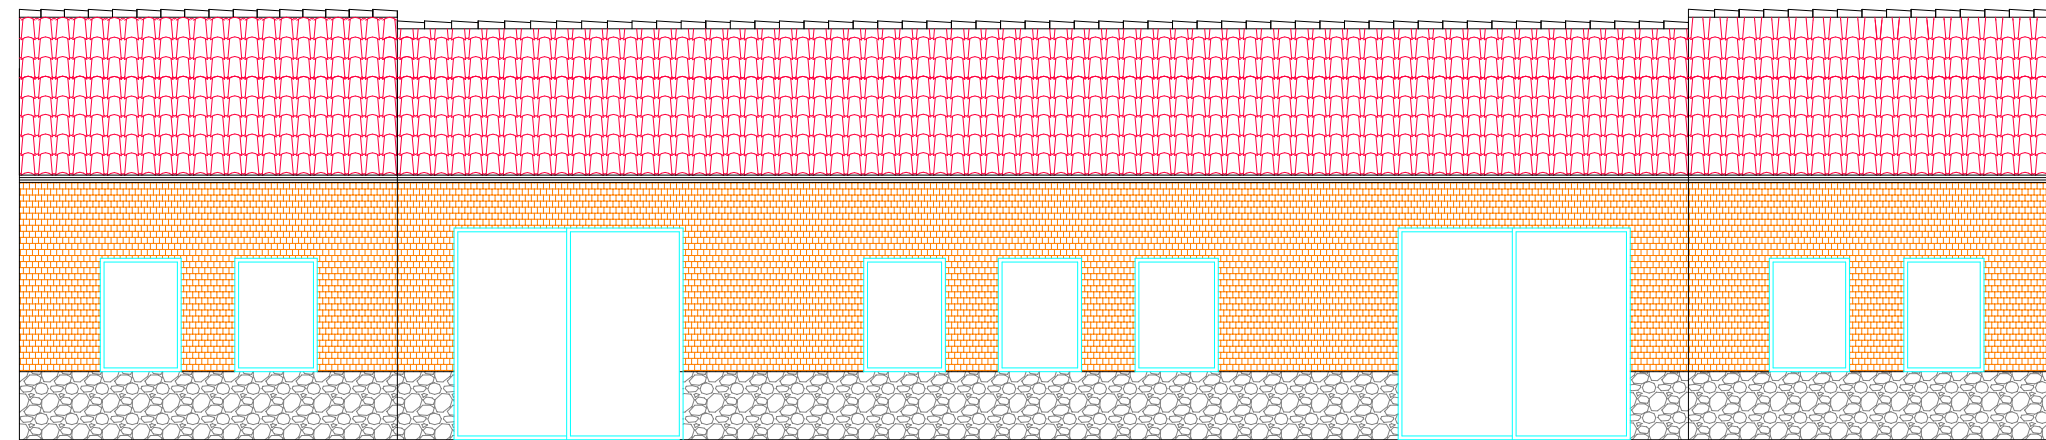

C/BLASCO  
IBAÑEZ

PATIO

SECCIÓN A-A'

ALZADO C/BLASCO IBAÑEZ

REFORMA Y ADAPTACIÓN PARA:  
CENTRO ESTIMULACIÓN PRECOZ

SITUACIÓN: .C/Blasco Ibañez. LA POBLA DE VALLBONA

PROMOTOR: M.I. Ayuntamiento de La Poble de Vallbona

PLANO: Sección y Fachada  
Estado Actual

E 1/100  
Plano nº5 Fecha: Junio- 2009

Arquitecto: Francisco Silla Sevilla