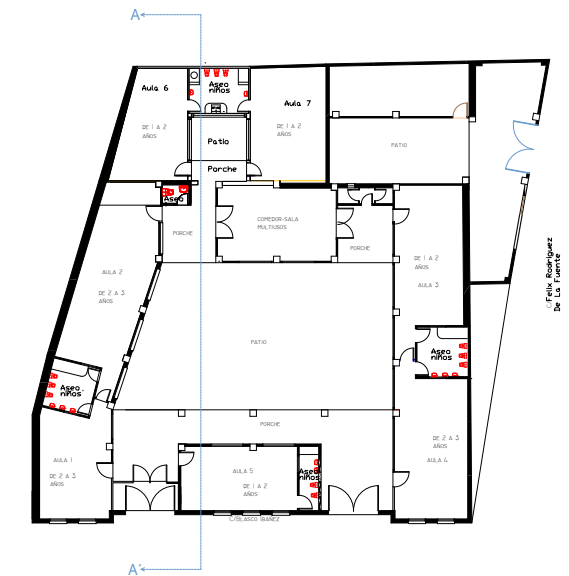

C/BLASCO  
IBAÑEZ

PATIO

SECCIÓN A-A'

ALZADO C/BLASCO IBAÑEZ

REFORMA Y ADAPTACIÓN PARA:  
CENTRO ESTIMULACIÓN PRECOZ

SITUACIÓN: .C/Blasco Ibañez. LA POBLA DE VALLBONA

PROMOTOR: M.I. Ayuntamiento de La Poble de Vallbona

PLANO: Sección y Fachada  
Estado Actual

E 1/100  
Plano nº5 Fecha: Junio- 2009

Arquitecto: Francisco Silla Sevilla