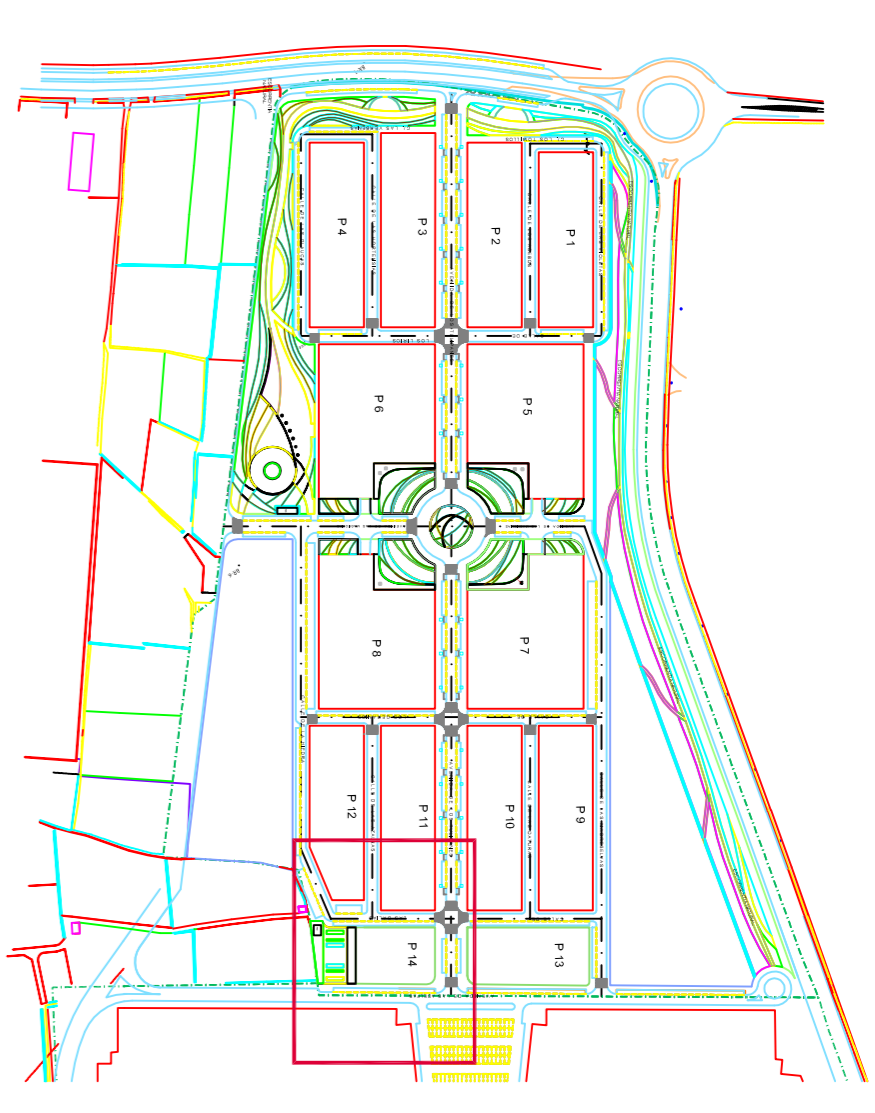

NOTA: el contista no debe medir sobre este plano.
PLANO DE SITUACIÓN