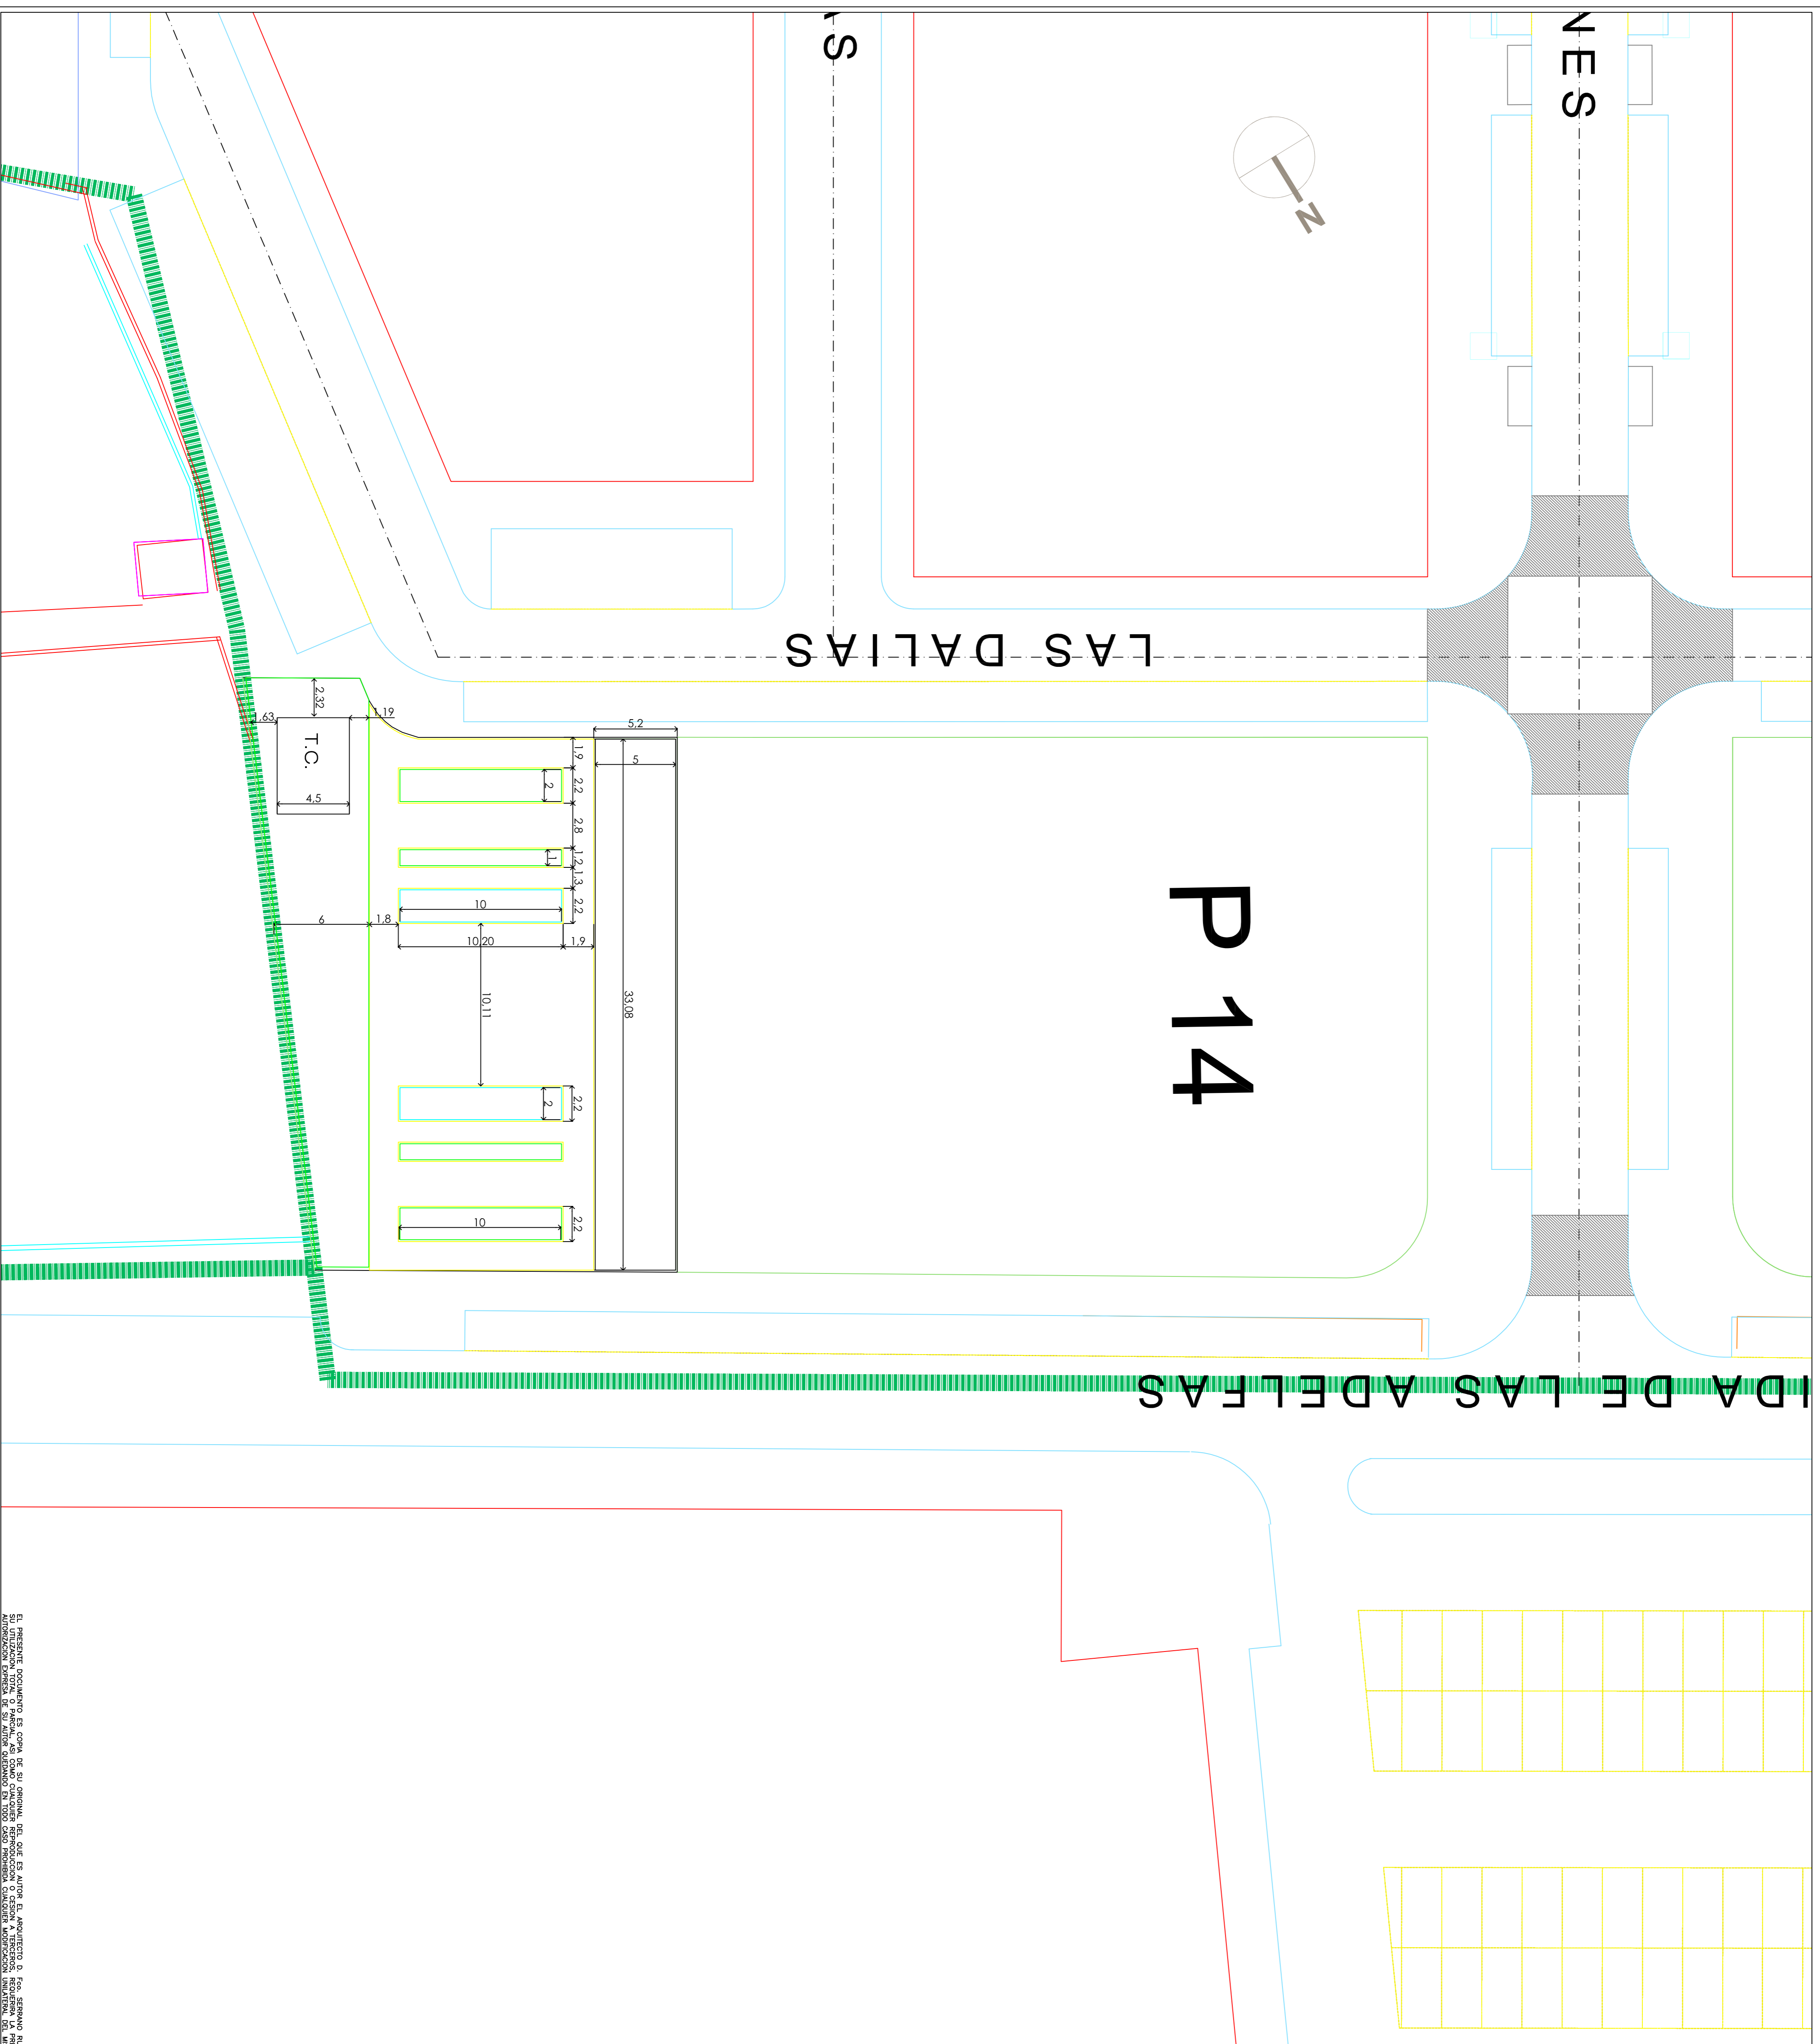

LEYENDA

- Borneo predelimitado blanca
- color gris a 8 cm 10x20 cm
- Perfil separador especiales
- 6/10 cm

PROYECTO DE AJARDINAMIENTO DE URBANIZACIÓN

SITUACIÓN: SECTOR SRC - IBI LA POBLA DE VALLBONA, VALENCIA.

PROMOTOR: AJUNTAMENT DE LA POBLA DE VALLBONA

ARQUITECTO DIRECTOR: COLABORADOR: Fco. SERRANO RUBIO

INGENIERO TÉCNICO AGRÍCOLA: CARMEN HERNÁNDEZ

TÍTULO DEL PLANO: REPLANTEO

FECHA: 05 Marzo 2009

Nº DE PLANO: 05E

ESCALA: 1:200