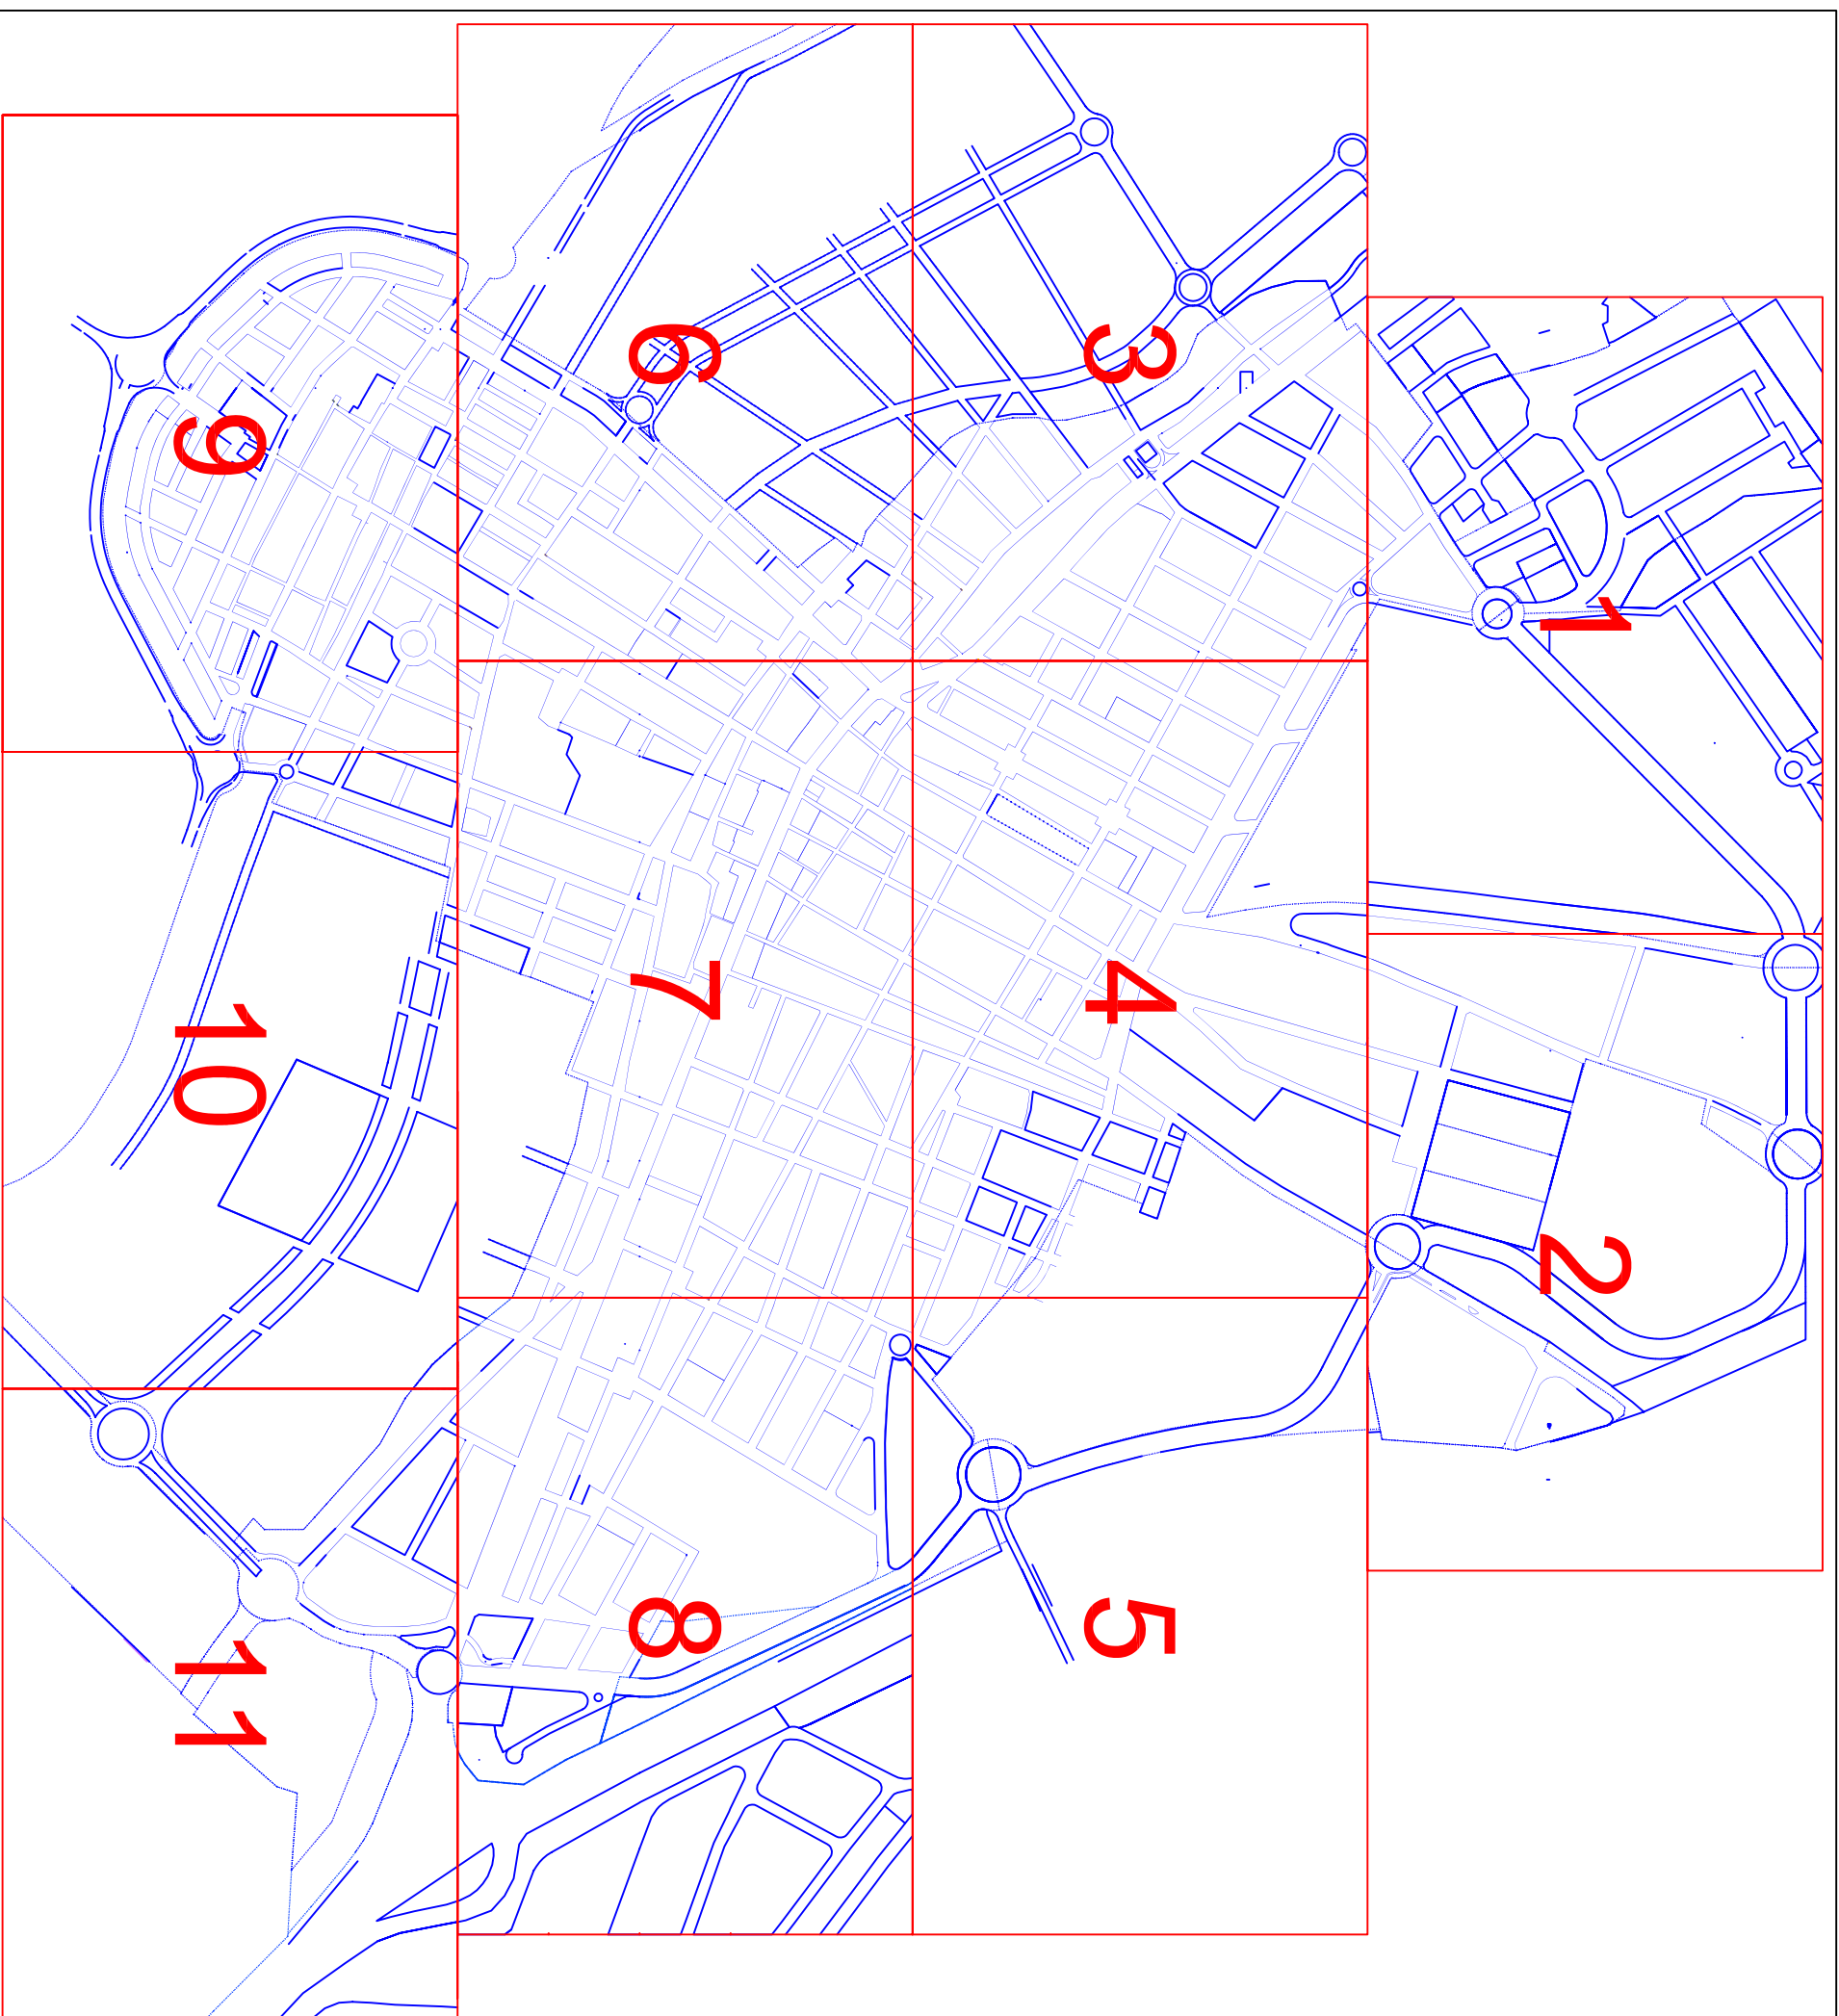

EXCM. AYUNTAMIENTO DE
LA POBLA DE VALLBONA

REVISIÓN DEL PLAN GENERAL
TEXTO REFUNDIDO

PLANO DE:

ORDENACIÓN PORMENORIZADA ÁREA URBANA PRINCIPAL

PLÀNOL GUIA AREA URBANA PRINCIPAL